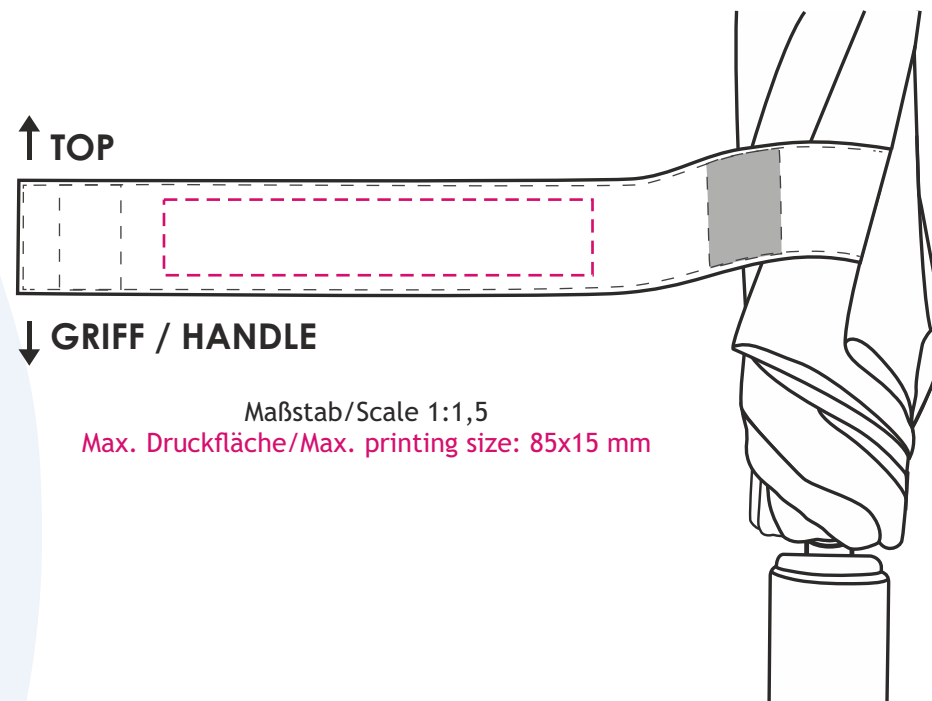

Art. 5069 - Schließband/Closing strap

Kom./Com.: XXX
Auftrag/Order: XXX
Version: 1 - Datum - Kürzel
Menge/Quantity: Stück/pcs

Bezugsfarbe/Cover colour:

Druckfarben/Printing colours:

1.

Veredelung/Printing:

Druckgröße/Printing size: mm
Position: mittig zwischen den Klettverschlüssen; lesbar, wenn der Griff unten ist /
Print fits between velcro parts; readable, when handle is down

Hinweis/Note:

Lagerware: Auf dem Schließband können wir nur 1-farbig ohne Unterlegung drucken. Beim Druck ohne Unterlegung kann es zu Farbabweichungen / geringerer Farbbrillanz kommen. Die Druckfarben silber, schwarz und gold sind davon nicht betroffen. /
Stock items: We can only print 1 colour without underlay on the closing band. With colour deviations / lower colour brilliance may occur when printing without underlay. The print colours silver, black and gold are not affected.