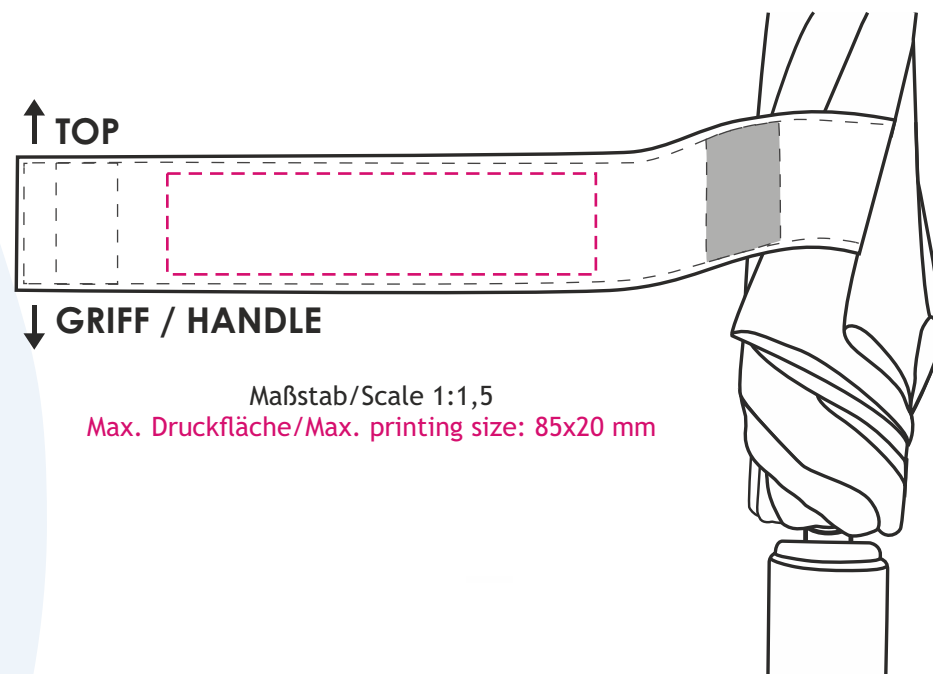

Druckgröße/Printing size: mm
Position: mittig, ca. 3-4 cm vom unteren Rand /
centered, approx. 3-4 cm from lower rim

Hinweis/Note:

Maßstab/Scale 1:5
Max. Druckfläche/Max. printing size: 170x130x240 mm
Größe Segment/Size panel: 37,5x49 cm

Druckgröße/Printing size: mm
Position: mittig zwischen den Klettverschlüssen; lesbar, wenn der Griff unten ist /
Print fits between velcro parts; readable, when handle is down

Hinweis/Note:

Lagerware: Auf dem Schließband können wir nur 1-farbig ohne Unterlegung drucken. Beim Druck ohne Unterlegung kann es zu Farbabweichungen / geringerer Farbbrillanz kommen. Die Druckfarben silber, schwarz und gold sind davon nicht betroffen. /
Stock items: We can only print 1 colour without underlay on the closing band. With colour deviations / lower colour brilliance may occur when printing without underlay. The print colours silver, black and gold are not affected.

Hintergrund/Background: weiß / white
Logo: mehrfarbig / multi-coloured

Veredelung/Printing:

Logogröße/Logo size: max.
Position: optisch mittig auf dem Sticker /
visually centered on sticker

Maßstab/Scale 1:1
Max. Druckfläche/Max. printing size: Ø19,7 mm

Veredelung/Printing:

Logogröße/Logo size: max.
Position: optisch mittig auf dem Sticker /
visually centered on sticker

Maßstab/Scale 1:1
Max. Druckfläche/Max. printing size: Ø19,7 mm

--- Hilfslinie wird nicht gedruckt / auxiliary lines will not be printed
nicht farb- und maßstabsgetreu , Verzerrungen computertechnisch bedingt /
not true to colour and scale, distortions may caused by computer design