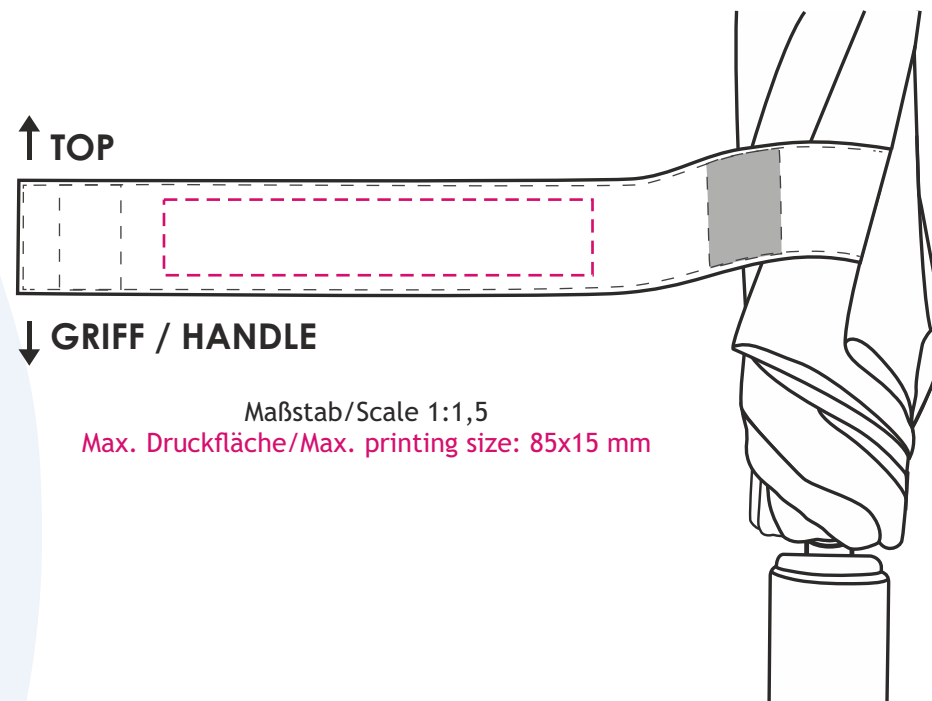

Hinweis/Note:

Bei den reflektierenden Elementen handelt es sich um modische Details. / The reflective elements are fashionable details.

Maßstab/Scale 1:5
 Max. Druckfläche/Max. printing size: 170x130x240 mm
 Größe Segment/Size panel: 38x50 cm

Druckgröße/Printing size: mm
Position: mittig zwischen den Klettverschlüssen; lesbar, wenn der Griff unten ist /
Print fits between velcro parts; readable, when handle is down

Hinweis/Note:

Lagerware: Auf dem Schließband können wir nur 1-farbig ohne Unterlegung drucken. Beim Druck ohne Unterlegung kann es zu Farbabweichungen / geringerer Farbbrillanz kommen. Die Druckfarben silber, schwarz und gold sind davon nicht betroffen. /
Stock items: We can only print 1 colour without underlay on the closing band. With colour deviations / lower colour brilliance may occur when printing without underlay. The print colours silver, black and gold are not affected.

Hintergrund/Background: weiß / white
Logo: mehrfarbig / multi-coloured

Veredelung/Printing:

Logogröße/Logo size: max.
Position: optisch mittig auf dem Sticker /
visually centered on sticker

Maßstab/Scale 1:1
Max. Druckfläche/Max. printing size: Ø19,7 mm