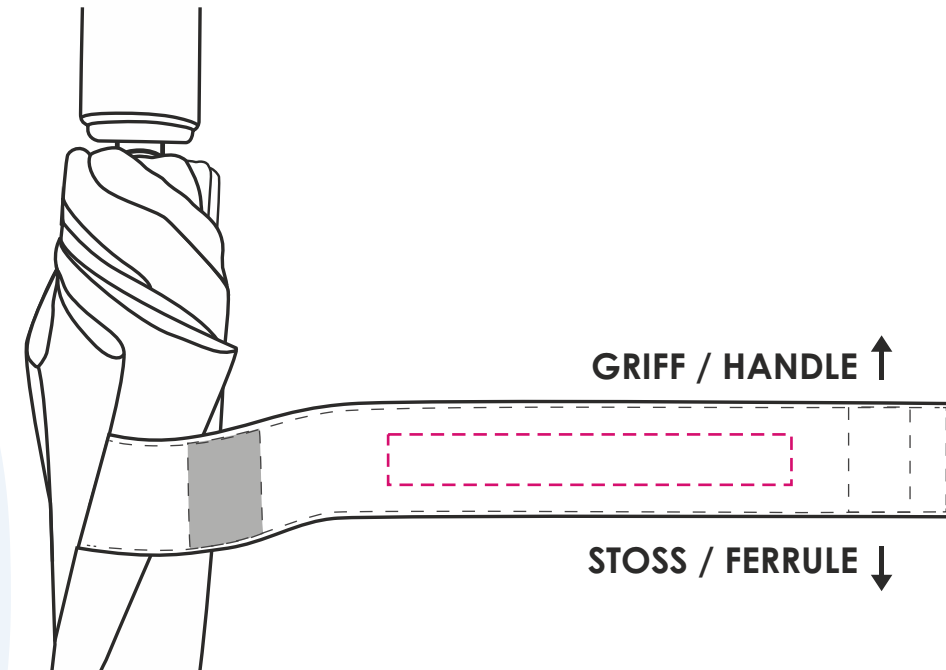

Druckgröße/Printing size: mm

Position: mittig zwischen den Klettverschlüssen; lesbar, wenn der Griff oben ist / Print fits between velcro parts; readable, when handle at top

Hinweis/Note:

Lagerware: Auf dem Schließband können wir nur 1-farbig ohne Unterlegung drucken. Beim Druck ohne Unterlegung kann es zu Farbabweichungen / geringerer Farbbrillanz kommen. Die Druckfarben silber, schwarz und gold sind davon nicht betroffen. / Stock items: We can only print 1 colour without underlay on the closing band. With colour deviations / lower colour brilliance may occur when printing without underlay. The print colours silver, black and gold are not affected.