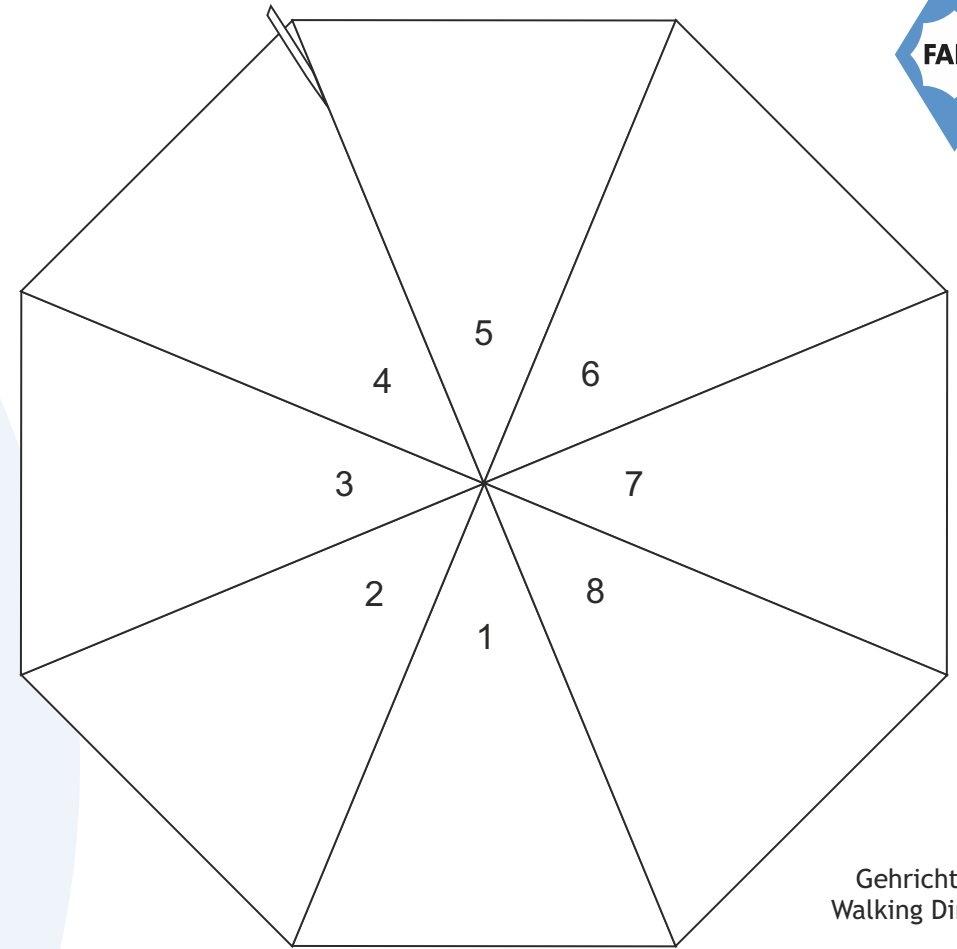

Hinweis/Note:

Gehrichtung/
Walking Direction

nicht farb- und maßstabsgetreu , Verzerrungen computertechnisch bedingt /
not true to colour and scale, distortions may caused by computer design

Bilder exemplarisch / Pictures exemplary

Art. 6139 - Segment/Panel X

Kom./Com.:	XXX
Auftrag/Order:	XXX
Version:	1 - Datum - Kürzel
Menge/Quantity:	Stück/pcs

Druckfarben/Printing colours:

- 1.
- 2.
- 3.
- 4.
- 5.
- 6.
- 7.

Veredelung/Printing:

Druckgröße/Printing size: mm
Position: mittig, ca. 3-4 cm vom unteren Rand /
centered, approx. 3-4 cm from lower rim

Hinweis/Note:

Maßstab/Scale 1:6
Max. Druckfläche/Max. printing size: 250x200x360 mm
Größe Segment/Size panel: 56x77 cm

--- Hilfslinie wird nicht gedruckt / auxiliary lines will not be printed
nicht farb- und maßstabsgetreu , Verzerrungen computertechnisch bedingt /
not true to colour and scale, distortions may caused by computer design

- 1.
- 2.
- 3.
- 4.
- 5.
- 6.
- 7.

Veredelung/Printing:

Druckgröße/Printing size: mm
Position: mittig zwischen Netz und Naht, Öffnung rechts / centered between net and seam, opening on the right

Hinweis/Note: