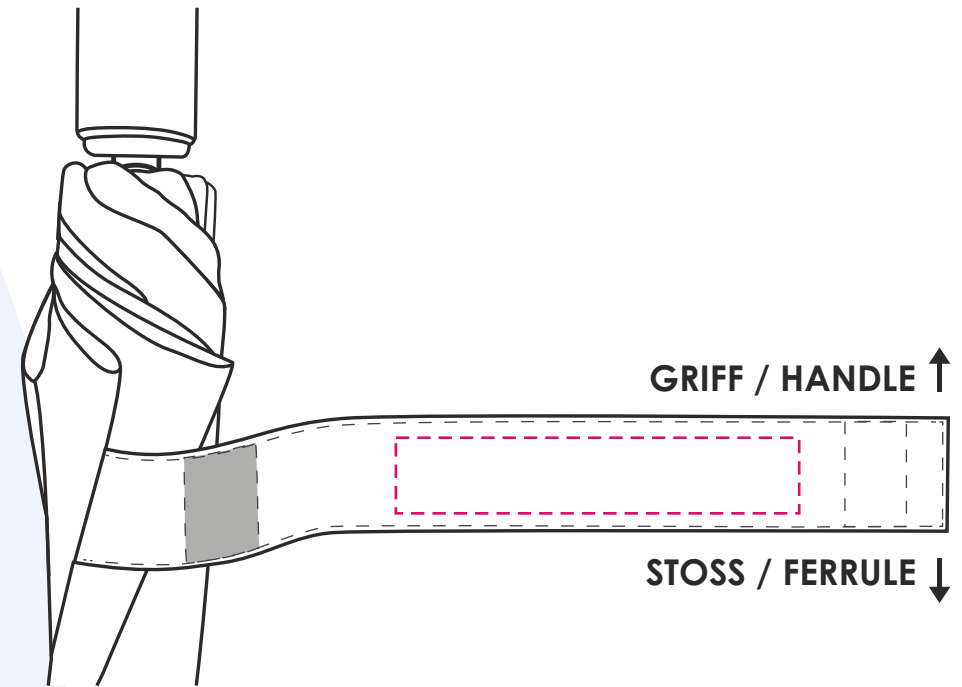

Hinweis/Note:

Maßstab/Scale 1:5
Max. Druckfläche/Max. printing size: 170x180x280 mm
Größe Segment/Size panel: 43x58 cm

--- Hilfslinie wird nicht gedruckt / auxiliary lines will not be printed
nicht farb- und maßstabsgetreu , Verzerrungen computertechisch bedingt /
not true to colour and scale, distortions may caused by computer design

Druckgröße/Printing size: mm

Position: mittig zwischen den Klettverschlüssen; lesbar, wenn der Griff oben ist / Print fits between velcro parts; readable, when handle at top

Hinweis/Note:

Lagerware: Auf dem Schließband können wir nur 1-farbig ohne Unterlegung drucken. Beim Druck ohne Unterlegung kann es zu Farbabweichungen / geringerer Farbbrillanz kommen. Die Druckfarben silber, schwarz und gold sind davon nicht betroffen. / Stock items: We can only print 1 colour without underlay on the closing band. With colour deviations / lower colour brilliance may occur when printing without underlay. The print colours silver, black and gold are not affected.